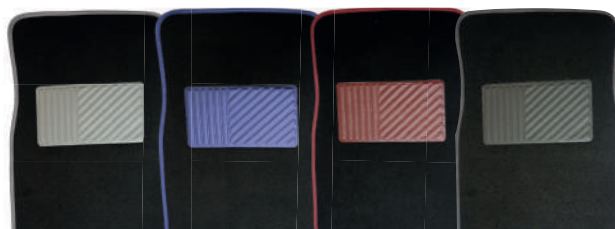

NEW MONZA

TAPPETO IN MOQUETTE - MONZA

Set di Tappeti in moquette di alta qualità con battitacco. Aderiscono stabilmente al pianale dell'auto grazie al fondo antiscivolo. Battitacco di vari colori. Inodore, lavabile, antistatico, super robusto. Composizione 100% polipropilene.

FONDO ANTISCIVOLO

- BLU
- GRIGIO
- ROSSO
- NERO

	67X48
	44X32

NEW MODENA

TAPPETO IN MOQUETTE - MODENA

Set di Tappeti in moquette di alta qualità con battitacco. Aderiscono stabilmente al pianale dell'auto grazie al fondo antiscivolo. Battitacco di vari colori. Inodore, lavabile, antistatico, super robusto. Composizione 100% polipropilene.

FONDO ANTISCIVOLO

- GRIGIO
- BLU
- ROSSO
- NERO

	67X48
	42X32

ROBIN

TAPPETO IN MOQUETTE - ROBIN

Set di Tappeti in moquette di alta qualità con battitacco. Aderiscono stabilmente al pianale dell'auto grazie al fondo antiscivolo. Battitacco di vari colori. Inodore, lavabile, antistatico, super robusto. Composizione 100% polipropilene.