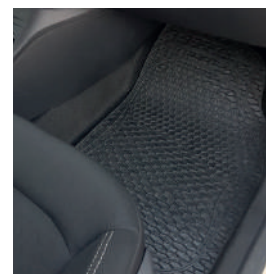

69X45
	42X45