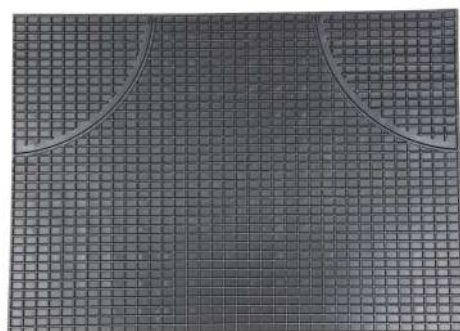

TAPPETI

CAR MATS

TIGER

TAPPETI SINGOLI IN PVC - TIGER

Coppia di tappeti singoli in PVC con pretagli. Inodore, lavabile, adattabile, impermeabile e ritagliabile.

COD. ART	MISURE	CONF./CARTONE	CODICE A BARRE	PACKAGING
TA058	46X32	2/10	8 058776 888348	CAVALLOTTO CON APPENDINO

PACKAGING

NEW LINCE

TAPPETO SINGOLO IN PVC - LINCE

Tappetino in PVC. Inodore, lavabile, antiscivolo, impermeabile, adattabile e ritagliabile.

COD. ART	MISURE	CONF./CARTONE	CODICE A BARRE	PACKAGING
TA008	43X29,5 CM	1/40	8 058776 882773	SFUSO

PACKAGING

NEW KOALA

TAPPETO SINGOLO IN PVC - KOALA

Tappetino in PVC. Inodore, lavabile, antiscivolo, impermeabile, adattabile e ritagliabile.

COD. ART	MISURE	CONF./CARTONE	CODICE A BARRE	PACKAGING
TA006	38X54 CM	1/30	8 058776 882797	SFUSO