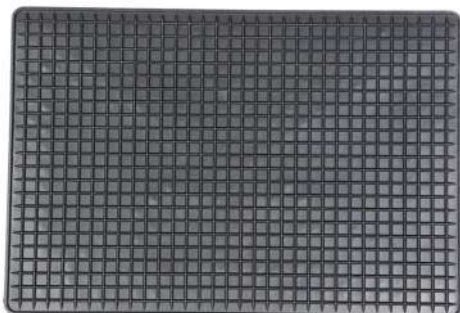

TAPPETI

CAR MATS

TIGER

TAPPETI SINGOLI IN PVC - TIGER

Coppia di tappeti singoli in PVC con pretagli. Inodore, lavabile, adattabile, impermeabile e ritagliabile.

COD. ART	MISURE	CONF./CARTONE	CODICE A BARRE	PACKAGING
TA058	46X32	2/10	8 058776 888348	CAVALLOTTO CON APPENDINO

PACKAGING

NEW LINCE

TAPPETO SINGOLO IN PVC - LINCE

Tappetino in PVC. Inodore, lavabile, antiscivolo, impermeabile, adattabile e ritagliabile.

COD. ART	MISURE	CONF./CARTONE	CODICE A BARRE	PACKAGING
TA008	43X29,5 CM	1/40	8 058776 882773	SFUSO