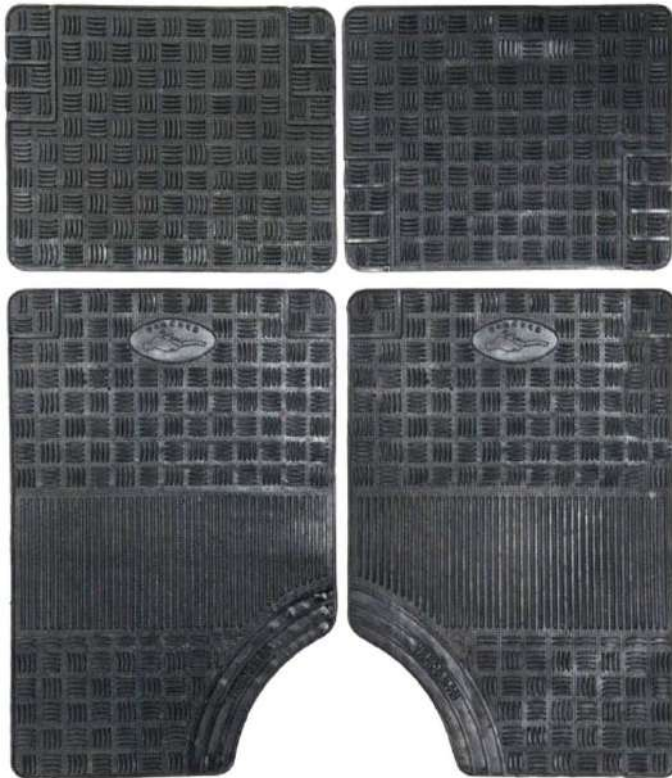

TANK PLUS

TAPPETO IN PVC - TANK PLUS

Set di Tappeti in PVC, provvisti di fondo puntinato antiscivolo che li rende stabili e sicuri, il disegno consente di trattenere acqua, fango, neve e sabbia, permettendo l'utilizzo in ogni stagione dell'anno, si adattano facilmente a qualsiasi modello di auto.

Inodore, lavabile, adattabile, impermeabile e ritagliabile.

COD. ART	MISURE	CONF./CARTONE	CODICE A BARRE	PACKAGING
TA046	ANT. 72X43 POST. 137X43	3/6	8 058776 885019	CAVALLOTTO CON APPENDINO

PACKAGING

	72X44
	137X43

TAPPETI - CAR MATS

TAPPETI IN GOMMA - RUBBER CAR MATS

BOLT

TAPPETO IN GOMMA - BOLT

Set di Tappeti in PVC, provvisti di fondo puntinato antiscivolo che li rende stabili e sicuri, il disegno consente di trattenere acqua, fango, neve e sabbia, permettendo l'utilizzo in ogni stagione dell'anno, si adattano facilmente a qualsiasi modello di auto. Inodore, lavabile, adattabile, impermeabile e ritagliabile.